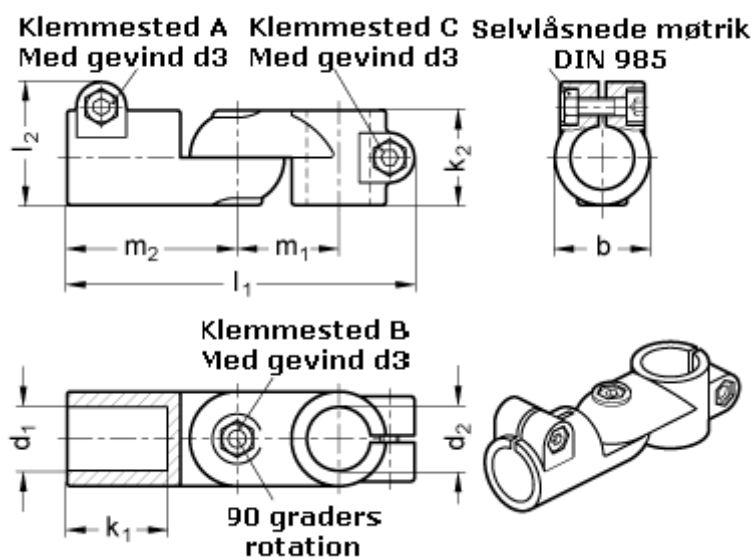

Varenummer: 20284B40B45S2SW
Beskrivelse: E+G laskeforbindelse
GN284-B40-B45-S-2-SW

Mål

b = 65	m1 = 70
d1 = B40	m2 = 115
d2 = B45	
d3 = M10	
k1 = 74.0	
k2 = 65	
l1 = 230	
l2 = 77.5	